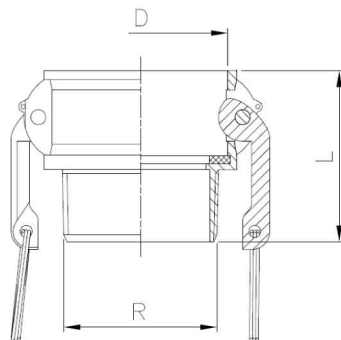

type B : koppeling M