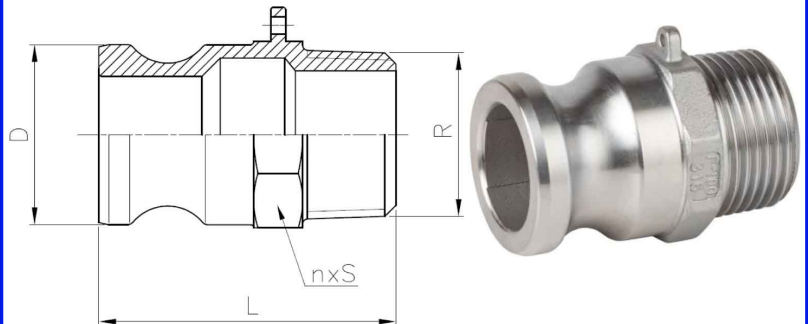

type F : adapter M