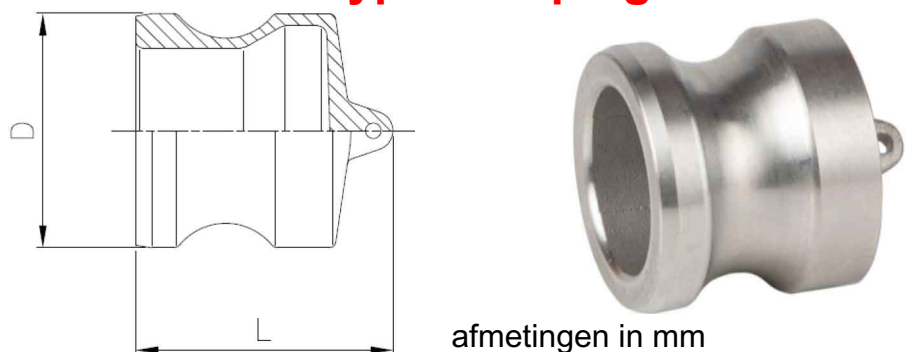

**type F : adapter M**

**type DC : kap**

bestelnr.	size R	D	L
277580	1/2"	24,3	37
277581	3/4"	32,7	44
277582	1"	37,7	50
277583	1 1/4"	46	59
277584	1 1/2"	54	59
277585	2"	64	66
277586	2 1/2"	76,8	66
277587	3"	92,2	71
277588	4"	120,5	75

bestelnr.	size R	D	L
277590	1/2"	23,8	35
277591	3/4"	32	38
277592	1"	36,7	43
277593	1 1/4"	45,5	55
277594	1 1/2"	53,5	55
277595	2"	63	62
277596	2 1/2"	75,8	62
277597	3"	91,5	62
277598	4"	119,5	65

**type DP : plug**