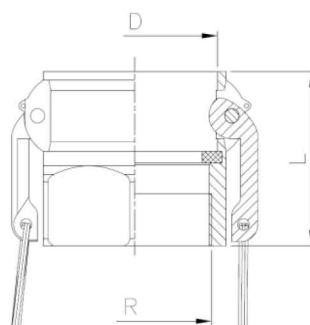

type D : koppeling F