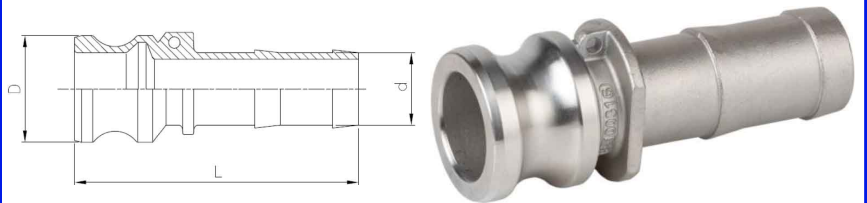

Weyn-Lauwers N.V.

Industriepark-Noord 12
B - 9100 SINT-NIKLAAS

Tel. : 00 32 (0)3 776.34.13
Fax : 00 32 (0)3 778.09.52
weynlauwers@weynlauwers.be
www.weynlauwers.be

**CAM-LOCK
KOPPELING
RVS**

bestelnr.	size R	D	L	d
277560	1/2"	23,8	73	12
277561	3/4"	32	88	19
277562	1"	36,7	97	25
277563	1 1/4"	45,5	113	31
277564	1 1/2"	53,5	118	38
277565	2"	63	136	51
277566	2 1/2"	75,8	140	65
277567	3"	91,5	153	76
277568	4"	119,5	162	100

type E : tule adaptor